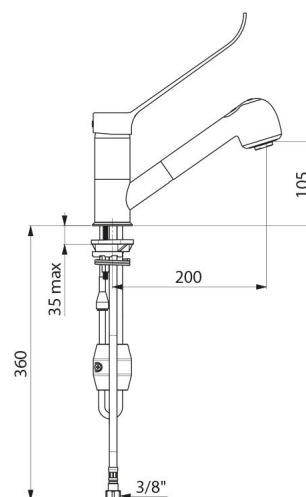

Misturadora de banca de equilíbrio de pressão c/chuveiro extraível

Ref. 2211LEP

Misturadora mecânica EP monofuro com chuveiro extraível

VVP indicativo s/ IVA Portugal 2026: 272,53 €

DESCRIÇÃO

Misturadora de banca de equilíbrio de pressão c/chuveiro extraível - Ref. 2211LEP

Misturadora de banca mecânica de equilíbrio de pressão adaptada para banheiras de bebé.

Misturadora monofuro com chuveiro extraível com bica orientável H.100 L.200.

Cartucho cerâmico Ø 40 com equilíbrio de pressão com limitador de temperatura máxima pré-regulado.

Segurança anti-queimaduras total; débito de AQ restrito em caso de corte de AF (e o inverso).

Temperatura constante quaisquer que sejam as variações de pressão e de débito na rede.

Isolamento térmico anti-queimaduras Securitouch.

Misturadora mecânica com chuveiro extraível com 2 jatos alternados quebra-jatos/jato chuva.

Corpo com interior liso.

Débito limitado a 7 l/min a 3 bar.

Corpo em latão cromado e comando por alavanca Higiene.

Flexível de chuveiro BIOSAFE antiproliferação bacteriana: poliuretano transparente para garantir a sua substituição no caso de presença de biofilme, interior e exterior lisos.

Flexível com diâmetro pequeno (interior Ø 6): baixo conteúdo de água.

Contrapeso específico.

Flexíveis PEX F3/8" com filtros e válvulas antirretorno.

Fixação reforçada por 2 pernos em inox.

Misturadora mecânica de equilíbrio de pressão SECURITHERM, particularmente adaptada para os estabelecimentos de cuidados de saúde, lares, hospitais e clínicas.

Misturadora monofuro adaptada para pessoas com mobilidade reduzida (PMR).

Misturadora com garantia de 30 anos.

CARACTERÍSTICAS TÉCNICAS

Misturadora de banca de equilíbrio de pressão c/chuveiro extraível - Ref. 2211LEP