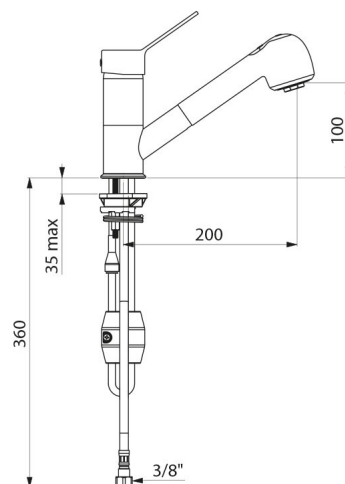

Misturadora de banca de equilíbrio de pressão c/chuveiro extraível

Ref. 2211EP

Misturadora mecânica EP monofuro com chuveiro extraível

PVP indicativo s/ IVA Portugal 2026: 266,96 €

DESCRIÇÃO

Misturadora de banca de equilíbrio de pressão c/chuveiro extraível - Ref. 2211EP

Misturadora de banca mecânica de equilíbrio de pressão adaptada para banheiras de bebé.

Misturadora monofuro com chuveiro extraível com bica orientável H.100 L.200.

Cartucho cerâmico Ø 40 com equilíbrio de pressão com limitador de temperatura máxima pré-regulado.

Segurança anti-queimaduras total; débito de AQ restrito em caso de corte de AF (e o inverso).

Temperatura constante quaisquer que sejam as variações de pressão e de débito na rede.

Isolamento térmico anti-queimaduras Securitouch.

Misturadora mecânica com chuveiro extraível com 2 jatos alternados quebra-jatos/jato chuva.

Corpo com interior liso.

Débito limitado a 7 l/min a 3 bar.

Corpo em latão cromado e comando por manípulo compacto.

Flexível de chuveiro BIOSAFE antiproliferação bacteriana: poliuretano transparente para garantir a sua substituição no caso de presença de biofilme, interior e exterior lisos.

Flexível com diâmetro pequeno (interior Ø 6): baixo conteúdo de água.

Contrapeso específico.

Flexíveis PEX F3/8" com filtros e válvulas antirretorno.

Fixação reforçada por 2 pernos em inox.

Misturadora mecânica de equilíbrio de pressão SECURITHERM, particularmente adaptada para os estabelecimentos de cuidados de saúde, lares, hospitais e clínicas.

Misturadora monofuro adaptada para pessoas com mobilidade reduzida (PMR).

Misturadora com garantia de 30 anos.

CARACTERÍSTICAS TÉCNICAS

Misturadora de banca de equilíbrio de pressão c/chuveiro extraível - Ref. 2211EP