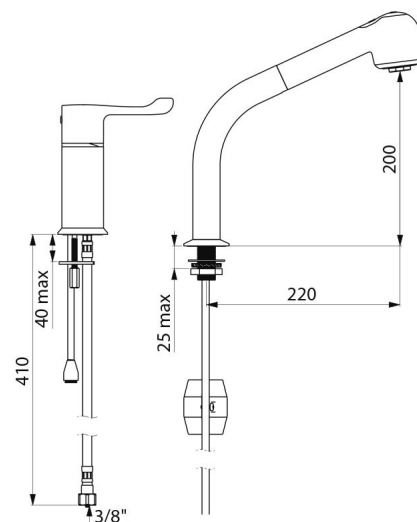

Misturadora termostática sequencial com chuveiro extraível

Ref. H9613

Conjunto com misturadora sequencial e coluna

PVP indicativo s/ IVA Portugal 2026: 357,00 €

DESCRIÇÃO

Misturadora termostática sequencial com chuveiro extraível - Ref. H9613

Conjunto com misturadora SECURITHERM termostática sequencial e coluna com chuveiro extraível.

Perfeitamente adaptado para banheiras de bebé.

Segurança anti-queimadura: fecho automático no caso de corte de água fria ou de água quente.

Isolamento térmico anti-queimaduras Securitouch.

Sequencial: abertura e fecho sobre a água fria.

Sem qualquer risco de intercomunicação entre a água quente e a água fria.

Ausência de válvula antirretorno nas entradas.

Coluna orientável H.200 L.220.

Chuveiro extraível com 2 jatos alternados quebra-jatos/chuva.

Cartucho termostático sequencial anticalcário para regulação monocomando do débito e da temperatura.

Temperatura regulável de água fria até aos 40°C com limitador de temperatura bloqueado aos 40°C.

Corpo e coluna com interior liso.

Débito regulado a 7 l/min.

Comando sem contacto manual por alavanca Higiene L.100.

Tubo de saída de água misturada em latão L.160.

Flexível do chuveiro BIOSAFE antiproliferação bacteriana: poliuretano transparente, interior e exterior lisos.

Flexível com diâmetro pequeno (interior Ø 6): baixo conteúdo de água.

Contrapeso específico.

Flexíveis PEX F3/8" e fixação reforçada por 2 pernos em inox.

Misturadora particularmente adaptada para os estabelecimentos de cuidados de saúde, lares, hospitais e clínicas.

Misturadora adaptada para pessoas com mobilidade reduzida (PMR).

Misturadora com garantia de 30 anos.

CARACTERÍSTICAS TÉCNICAS

Misturadora termostática sequencial com chuveiro extraível - Ref. H9613