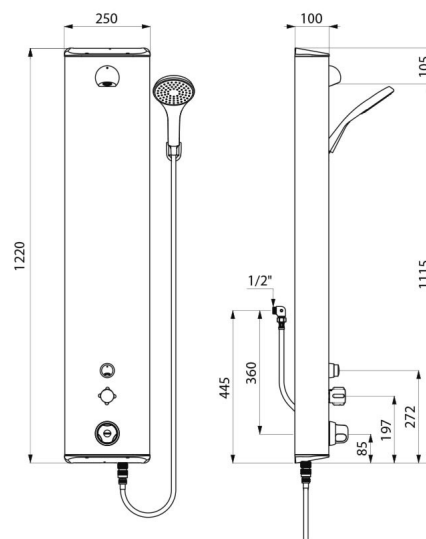

Painel de duche bicomando SECURITHERM

Ref. 792334

Termostático temporizado e mecânico bicomando

PVP indicativo s/ IVA Portugal 2025: 876,72 €

DESCRIÇÃO

Painel de duche bicomando SECURITHERM - Ref. 792334

Painel de duche bicomando termostático:
Painel em inox satinado modelo grande, para instalação na parede à face.
Alimentação posterior por flexíveis M1/2".
Misturadora de duche termostática SECURITHERM.
Temperatura regulável: água fria até 38°C : 1º limitador de temperatura a 38°C, 2º limitador a 41°C.
Segurança anti-queimaduras: fecho automático no caso de corte de alimentação de água fria.
Função anti "duche frio": fecho automático no caso de corte de água quente.
Chuveiro de duche fixo ROUND cromado, inviolável e anticalcário com regulação automática de débito a 6 l/min a 3 bar.
Chuveiro de duche com flexível removível por ligação rápida STOP e suporte mural fornecido.
Torneira temporizada ~30 seg com abertura suave para comando do chuveiro de duche fixo ROUND.
Torneira não-temporizada para comando do chuveiro de duche com flexível.
Torneiras de segurança.
Fixações ocultas.
Filtros e válvulas antirretorno.
Produto concebido para resistir a choques térmicos e químicos em conformidade com a regulamentação em vigor.
Painel de duche adaptado para PMR.
Garantia 30 anos.

CARACTERÍSTICAS TÉCNICAS

Painel de duche bicomando SECURITHERM - Ref. 792334

Ligação	M1/2"
Tecnologia	Não-temporizada e temporizada
Altura	1220 mm
Profundidade	100 mm
Largura	250 mm
Débito	6 l/min
Limitador de temperatura	Termostático
Acabamento	Inox
Padrões	ACS SIF

VANTAGENS

- Regulação termostática da temperatura
- Fecho imediato no caso de corte de água fria
- Chuveiro de duche fixo ou amovível
- Painel em inox, torneiras de latão