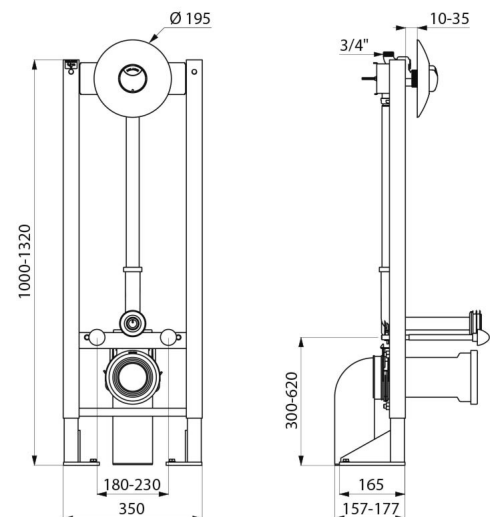

Estrutura de suporte autoportante TEMPOFIX 3 c/torneira temporizada WC

Ref. 578305-578222

Torneira temporizada descarga dupla 3l/6l

PVP indicativo s/ IVA Portugal 2022: 397,39 €

DESCRIÇÃO

Estrutura de suporte autoportante TEMPOFIX 3 c/torneira temporizada WC - Ref. 578305-578222

Estrutura de suporte autoportante para sanita suspensa:

- Estrutura em aço epoxy preto.
- Fixação ao pavimento portador.
- Chassis regulável em altura de 0 a 200 mm (com referência a 1 m).
- Tubo de descarga Ø 32 com emboque de junção Ø 55.
- Tubo de evacuação Ø 100 em PVC para colar à junta de estanquidade, com 2 posições de regulação.
- Fornecido pré-montado.
- Conforme as exigências da norma NF D12-208.
- Para painel de 10 a 35 mm.

Garantia 10 anos.

Equipada com torneira de descarga direta temporizada TEMPOFLUX 2:

- Espelho em metal cromado Ø 195 com fixação oculta.
- Descarga dupla 3l/6l (ajustável a 2l/4l).
- Abertura suave.
- Proteção anti-sifónica.
- Torneira de segurança e de regulação de débito/volume.
- Corpo em latão maciço e mecanismo antichoque insensível ao calcário.
- Alimentação em linha M3/4".
- Nível acústico conforme as exigências da norma NF EN 12541 classe II.

Características técnicas: ver TEMPOFLUX 2 ref. 762902.

Composição dos kits :

(578305): estrutura de suporte, tubo de evacuação Ø 100, tubo de descarga, torneira com proteção, desconetor antisifónico, acessórios de ligação.

(578222): placa de comando, fixações.

CARACTERÍSTICAS TÉCNICAS

Estrutura de suporte autoportante TEMPOFIX 3 c/torneira temporizada WC - Ref. 578305-578222

Ligação	3/4"
Tecnologia	Temporizada
Altura	1000 - 1320 mm
Profundidade	177 mm
Largura	350 mm
Acabamento	Metal cromado
Padrões	

VANTAGENS

Instalação rápida e fácil : fornecido pré-montado

Estrutura de suporte autoportante