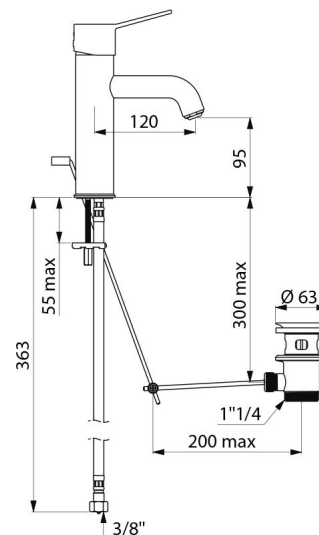

Misturadora de lavatório mecânica BIOCLIP

Ref. 28201TEP

Misturadora mecânica monofuro removível H.95 L.120, manípulo compacto

PVP indicativo s/ IVA Portugal 2026: 317,36 €

DESCRIÇÃO

Misturadora de lavatório mecânica BIOCLIP - Ref. 28201TEP

Misturadora de lavatório mecânica de equilíbrio de pressão.
Misturadora mecânica BIOCLIP: torneira totalmente removível para limpeza/desinfecção.
Misturadora monofuro com bica H.95 L.120 equipada com saída BIOSAFE higiénica.
Bica adaptada para instalação de um filtro terminal BIOFIL.
Cartucho cerâmico Ø 35 de equilíbrio de pressão com limitador de temperatura máxima pré-regulado.
Possibilidade de realizar facilmente um choque térmico sem desmontar o manípulo nem cortar a alimentação de água fria.
Segurança anti-queimaduras total: débito de AQ restrito em caso de corte de AF (e o inverso).
Temperatura constante quaisquer que sejam as variações de pressão e de débito na rede.
Corpo e bica com interior liso e de baixa capacidade de água.
Débito limitado a 5 l/min a 3 bar.
Comando por manípulo compacto.
Vareta ergonómica e válvula 1"1/4 em latão.
Flexíveis PEX F3/8".
Filtros e válvulas antirretorno.
Fixação reforçada por 2 pernos em inox.
Misturadora mecânica de equilíbrio de pressão SECURITHERM, particularmente adaptada para estabelecimentos de cuidados de saúde, lares, hospitais e clínicas.
Misturadora monofuro adaptada para pessoas com mobilidade reduzida (PMR).
Misturadora com garantia de 30 anos.

CARACTERÍSTICAS TÉCNICAS

Misturadora de lavatório mecânica BIOCLIP - Ref. 28201TEP

Ligação	F3/8"
Tecnologia	SECURITHERM EP BIOCLIP
Altura da saída	95 mm
Comprimento da bica	120 mm
Débito	5 l/min a 3 bar
Limitador de temperatura	SIM
Acabamento	Latão cromado

VANTAGENS