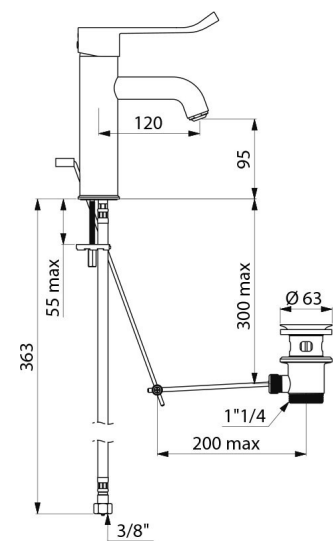

Misturadora de lavatório mecânica BIOCLIP

Ref. 28201L

Misturadora mecânica monofuro removível H.95 L.120, alavanca Higiene

PVP indicativo s/ IVA Portugal 2026: 297,89 €

DESCRIÇÃO

Misturadora de lavatório mecânica BIOCLIP - Ref. 28201L

Misturadora de lavatório mecânica.
Misturadora mecânica BIOCLIP: torneira totalmente removível para limpeza/desinfecção.
Misturadora monofuro com bica H.95 L.120 equipada com saída BIOSAFE higiénica.
Bica adaptada para instalação de um filtro terminal BIOFIL.
Cartucho cerâmico Ø 35 com limitador de temperatura máxima pré-regulado.
Possibilidade de realizar facilmente um choque térmico sem desmontar o manípulo nem cortar a alimentação de água fria.
Corpo e bica com interior liso e de baixa capacidade de água.
Débito limitado a 5 l/min a 3 bar.
Comando por alavanca Higiene L.150.
Vareta ergonómica e válvula 1"1/4 em latão.
Flexíveis PEX F3/8".
Fixação reforçada por 2 pernos em inox.
Misturadora mecânica particularmente adaptada para estabelecimentos de cuidados de saúde, lares, hospitais e clínicas.
Misturadora monofuro adaptada para pessoas com mobilidade reduzida (PMR).
Misturadora com garantia de 30 anos.
Modelo disponível na versão com tubos de cobre.

CARACTERÍSTICAS TÉCNICAS

Misturadora de lavatório mecânica BIOCLIP - Ref. 28201L

Ligação	F3/8"
Tecnologia	Misturadora removível BIOCLIP
Altura da saída	95 mm
Comprimento da bica	120 mm
Débito	5 l/min a 3 bar
Limitador de temperatura	SIM
Acabamento	Latão cromado

Padrões	
Garantia	

VANTAGENS

- Higiene : removível para limpeza interna
- Higiene : interior liso limita as bactérias
- Limitador de temperatura máxima pré-regulado
- Alavanca Higiene : comando sem contacto manua