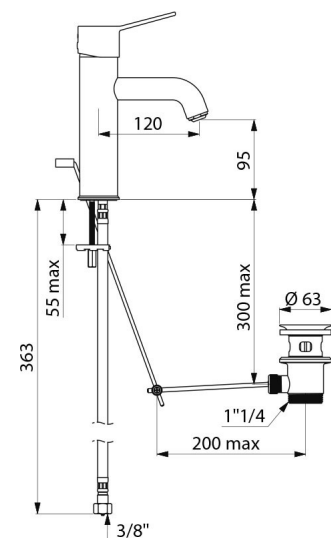

Misturadora de lavatório mecânica BIOCLIP

Ref. 28201T

Misturadora mecânica monofuro removível H.95 L.120, manípulo compacto

PVP indicativo s/ IVA Portugal 2026: 282,99 €

DESCRIÇÃO

Misturadora de lavatório mecânica BIOCLIP - Ref. 28201T

Misturadora de lavatório mecânica.
Misturadora mecânica BIOCLIP: torneira totalmente removível para limpeza/desinfecção.
Misturadora monofuro com bica reta H.95 L.120 equipada com quebra-jatos higiénico.
Bica adaptada para instalação de um filtro terminal BIOFIL.
Cartucho cerâmico Ø 35 com limitador de temperatura máxima pré-regulado.
Possibilidade de realizar facilmente um choque térmico sem desmontar o manípulo nem cortar a alimentação de água fria.
Corpo e bica com interior liso e de baixa capacidade de água.
Débito limitado a 5 l/min a 3 bar.
Comando por manípulo compacto.
Vareta ergonómica e válvula 1"1/4 em latão.
Flexíveis PEX F3/8".
Fixação reforçada por 2 pernos em inox.
Misturadora mecânica particularmente adaptada para estabelecimentos de cuidados de saúde, lares, hospitais e clínicas.
Misturadora monofuro adaptada para pessoas com mobilidade reduzida (PMR).
Misturadora com garantia de 30 anos.
Modelo disponível na versão com tubos de cobre.

CARACTERÍSTICAS TÉCNICAS

Misturadora de lavatório mecânica BIOCLIP - Ref. 28201T

Ligação	F3/8"
Tecnologia	Mitigeur déclipsable BIOCLIP
Altura da saída	95 mm
Comprimento da bica	120 mm
Débito	5 l/min a 3 bar
Limitador de temperatura	SIM
Acabamento	Latão comado

Padrões	ACS
Garantia	

VANTAGENS

- Higiene : removível para limpeza interna
- Higiene : interior liso limita as bactérias
- Limitador de temperatura máxima pré-regulado
- Ergonomia : manípulo compacto para fácil preensão