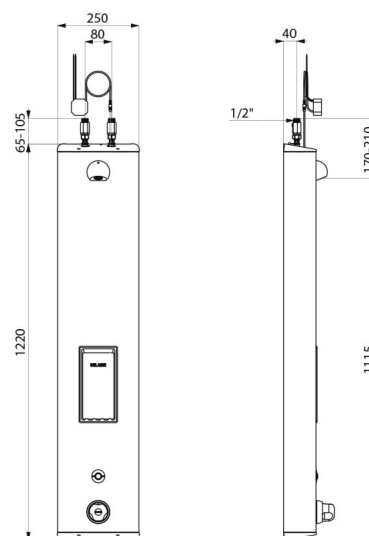

Painel de duche eletrónico e termostático:
Painel em inox satinado modelo grande para instalação na parede à face.
Alimentação superior por torneiras segurança retas M1/2".
Misturadora de duche termostática SECURITHERM.
Temperatura regulável: água fria até 38°C: 1º limitador de temperatura a 38°C, 2º limitador a 41°C.
Segurança anti-queimaduras: fecho automático no caso de corte de alimentação de água fria.
Função anti "duche frio": fecho automático no caso de corte de água quente.
Possibilidade de choque térmico.
Alimentação por corrente 230/6 V.
Abertura do chuveiro quando pressionado o botão eletrónico.
Fecho voluntário ou automático após ~60 segundos.
Limpeza periódica (~60 seg todas as 24 h após a última utilização).
Débito 6 l/min a 3 bar ajustável, jato chuva conforto.
Chuveiro de duche ROUND cromado e inviolável.
Saboneteira integrada.
Fixações ocultas.
Filtros e válvulas antirretorno.
Painel de duche adaptado para PMR.
Garantia 30 anos.

CARACTERÍSTICAS TÉCNICAS

Painel de duche eletrónico SECURITHERM - Ref. 792504

Alimentação	Corrente 230/6 V
Ligação	M1/2"
Tecnologia	Eletrónica
Altura	1220 mm
Profundidade	100 mm
Largura	250 mm
Débito	6 l/min
Limitador de temperatura	Termostático
Acabamento	Inox
Padrões	ACS

VANTAGENS

- Hiper-economia de água de 80%
- Purga automática antiproliferação bacteriana
- Regulação termostática da temperatura
- Fecho imediato no caso de corte de água fria