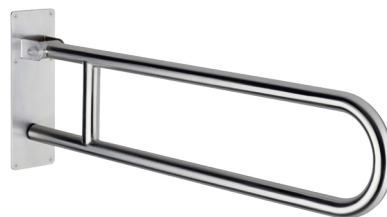

Barra de apoio rebatível Basic satinado, L. 850 mm

Ref. 35164S

Inox 304 polido satinado

PVP indicativo s/ IVA Portugal 2026: 177,99 €

DESCRIÇÃO

Barra de apoio rebatível Basic satinado, L. 850 mm - Ref. 35164S

Barra de apoio rebatível Basic Ø 32, para pessoas com mobilidade reduzida (PMR).

Barra de apoio para sanita ou duche em inox 304 polido satinado.

Fixações visíveis por placa de fixação em inox com 6 furos.

Espessura da placa: 3,5 mm.

Dimensões: 850 x 300 x 100 mm.

Barra rebatível com garantia de 30 anos.

Marcação CE.

VANTAGENS

Testado com mais de 200 kg

Diâmetro adaptado para uma ótima preensão

Superfície lisa facilita a limpeza

CARACTERÍSTICAS TÉCNICAS

Barra de apoio rebatível Basic satinado, L. 850 mm - Ref. 35164S

Altura	300 mm
Comprimento	850 mm
Largura	100 mm
Diâmetro	32 mm
Acabamento	Inox 304 polido satinado
Padrões	 
Garantia	