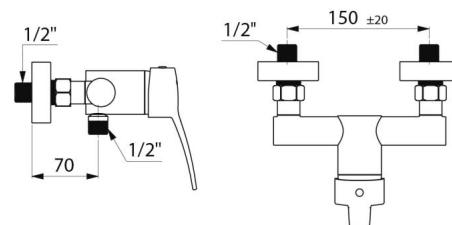

VANTAGENS

Débito restrito de AQ em caso de corte de AF

EP : limita as variações de temperatura

Higiene : interior liso limita as bactérias

Máxima higiene : baixa capacidade de água