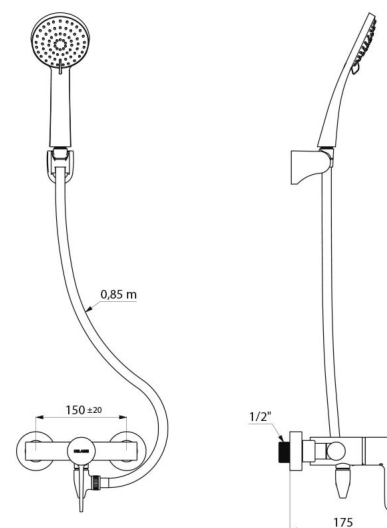

Conjunto de duche com misturadora termostática sequencial SECURITHERM

Ref. H9630SHYG

Misturadora termostática sequencial sem válvula antirretorno

PVP indicativo s/ IVA Portugal 2025: 316,20 €

DESCRIÇÃO

Conjunto de duche com misturadora termostática sequencial SECURITHERM - Ref. H9630SHYG

Conjunto de duche termostático sequencial SECURITHERM com dispositivo auto drenagem.

- Misturadora com cartucho termostático sequencial anticálcio: Misturadora termostática sequencial: abertura e fecho sobre a água fria. Misturadora sem válvula antirretorno nas entradas (limita a proliferação bacteriana).

Não existe qualquer risco de intercomunicação entre água quente e água fria. Misturadora sequencial com segurança anti-queimaduras: fecho automático no caso de corte de água fria ou de água quente.

Isolamento térmico anti-queimaduras Securitouch.

Temperatura regulável de água fria até 39°C com limitador de temperatura bloqueado aos 39°C.

Possibilidade de realizar um choque térmico.

Corpo com interior liso e de baixa capacidade de água.

Débito regulado a 9 l/min.

Corpo de latão cromado e alavanca Higiene L.100.

Saída de duche inferior M1/2".

Misturadora de parede com ligações excêntricas standard M1/2" M3/4".

Misturadora particularmente adequada para estabelecimentos de cuidados de saúde, lares, hospitais e clínicas.

- Chuveiro de duche (ref. 813) com flexível (ref. 836T3) e suporte mural inclinável cromado (ref. 845).

- Ligação antiestagnação FM1/2" a colocar entre a saída inferior e o flexível de duche, para dreno automático do flexível e do chuveiro (ref. 880).

Misturadora conforme as exigências da norma NF Médical (França).

Adaptado para pessoas com mobilidade reduzida (PMR).

Garantia 30 anos.

CARACTERÍSTICAS TÉCNICAS