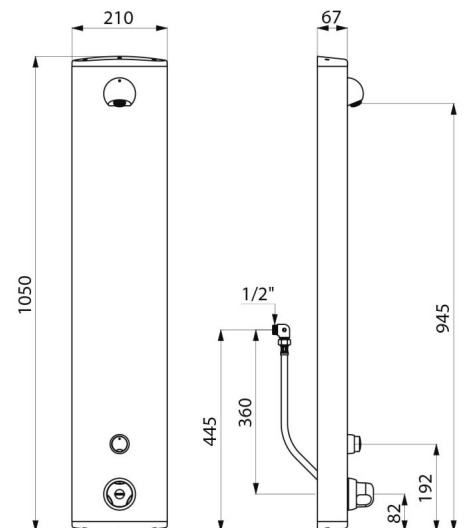

Painel de duche temporizado SECURITHERM

Ref. 792310

Termostático temporizado

PVP indicativo s/ IVA Portugal 2026: 679,83 €

DESCRIÇÃO

Painel de duche temporizado SECURITHERM - Ref. 792310

Painel de duche temporizado e termostático:
Painel de alumínio anodizado para instalação mural à face.
Alimentação posterior por flexíveis M 1/2".
Misturadora de duche termostática SECURITHERM.
Temperatura regulável: água fria até 38°C: 1º limitador de temperatura a 38°C, 2º limitador a 41°C.
Segurança anti-queimaduras: fecho automático no caso de corte de alimentação de água fria.
Função anti "duche frio": fecho automático no caso de corte de água quente.
Possibilidade de choque térmico.
Abertura suave.
Torneira de duche temporizada ~30 segundos.
Débito 6 l/min a 3 bar.
Chuveiro de duche ROUND cromado, inviolável e anticalcário com regulação automática de débito.
Fixações ocultas.
Filtros e válvulas antirretorno.
Painel de duche temporizado adaptado para PMR.
Garantia 30 anos.

CARACTERÍSTICAS TÉCNICAS

Painel de duche temporizado SECURITHERM - Ref. 792310

Ligação	M1/2"
Tecnologia	Temporizada
Altura	1050 mm
Profundidade	67 mm
Largura	210 mm
Débito	6 l/min
Limitador de temperatura	Termostático
Acabamento	Alumínio

VANTAGENS

- Regulação termostática da temperatura
- Fecho imediato no caso de corte de água fria
- Economia de água de 80%
- Painel em alumínio, torneiras de latão

Padrões