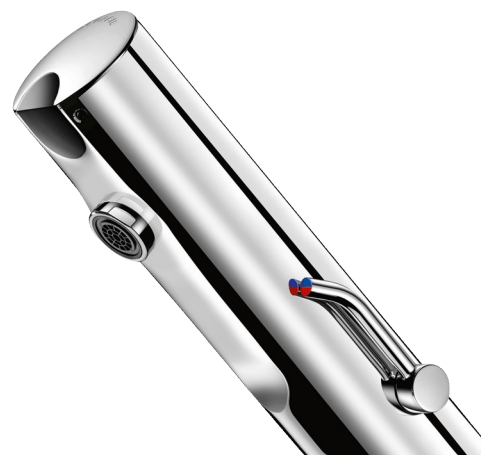

Misturadora de lavatório eletrónica TEMPOMATIC MIX 4

Ref. 490006LH

Pilhas integradas, torneiras de segurança

PVP indicativo s/ IVA Portugal 2026: 378,79 €

DESCRIÇÃO

Misturadora de lavatório eletrónica TEMPOMATIC MIX 4 - Ref. 490006LH

Misturadora de lavatório eletrónica sobre bancada:
Alimentação por pilhas CR123 Lítio 6 V integradas.
Eletroválvula antiestagnação e módulo eletrónico integrados no corpo da torneira.
Débito pré-regulado a 3 l/min a 3 bar, ajustável de 1,4 a 6 l/min.
Quebra-jatos anticalcário.
Limpeza periódica (~60 segundos todas as 24 h após a última utilização).
Sensor de presença, otimizado no topo da bica.
Corpo de metal cromado.
Tampa fixa por 2 parafusos ocultos.
Flexíveis PEX F3/8" com torneiras de segurança, filtros e válvulas antirretorno.
Fixação reforçada por 2 pernos inox.
Segurança antibloqueio em posição aberta.
Regulação de temperatura lateral com manípulo longo e limitador de temperatura regulável.
Adaptado para PMR.
Garantia 30 anos.

CARACTERÍSTICAS TÉCNICAS

Misturadora de lavatório eletrónica TEMPOMATIC MIX 4 - Ref. 490006LH

Alimentação	Pilhas 6 V
Ligação	F3/8"
Tecnologia	Eletrónica
Altura da saída	70 mm
Comprimento da bica	105 mm
Débito	3 l/min

Padrões	ACS CE
Garantia	
Reparação	

VANTAGENS

- Hiper-economia de água de 90%
- Higiene : sem contacto manual
- Pilhas integradas no corpo da torneira
- Eletroválvula integrada