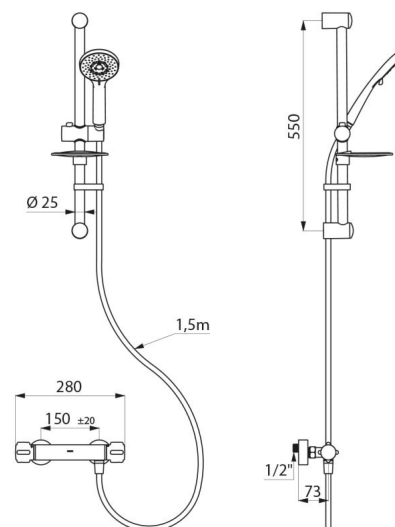

Coluna de duche com misturadora termostática SECURITHERM

Ref. H9739SKIT

Kit de duche termostático com misturadora

PVP indicativo s/ IVA Portugal 2026: 319,55 €

DESCRIÇÃO

Coluna de duche com misturadora termostática SECURITHERM - Ref. H9739SKIT

Coluna de duche termostática bicomando SECURITHERM.

- Misturadora de duche com cartucho termostático anticalcário
- Misturadora com segurança anti-queimaduras: fecho automático no caso de corte de água fria.

Função anti "duche frio": fecho automático no caso de corte de água quente.

Cartucho termostático anticalcário para a regulação da temperatura.

Cabeça cerâmica 1/4 de volta para a regulação do débito.

Temperatura regulável de 25°C a 40°C com limitador de temperatura ativado aos 38°C.

Possibilidade de realizar um choque térmico sem desmontar o manípulo nem corte da alimentação de água fria.

Débito regulado a 9 l/min.

Corpo de latão cromado e manípulos CLASSIC.

Saída de duche M1/2".

Filtros e válvulas antirretorno integradas nas entradas F3/4".

Misturadora com ligações murais excêntricas standard M1/2" M3/4".

- Chuveiro de duche deslizante (ref. 813) sobre rampa cromada (ref. 821) com saboneteira e flexível (ref. 836T1).

- Abraçadeira antiqueda de chuveiro (ref. 830).

Misturadora particularmente adequada para estabelecimentos de cuidados de saúde, lares, hospitais e clínicas.

Misturadora adaptada para pessoas com mobilidade reduzida (PMR).

Coluna de duche com garantia de 30 anos.

CARACTERÍSTICAS TÉCNICAS

Coluna de duche com misturadora termostática SECURITHERM - Ref. H9739SKIT

Ligação	M1/2"
Tecnologia	Misturadora termostática SECURITHERM
Profundidade	73 mm
Largura	280 mm
Débito	9 l/min
Limitador de temperatura	SIM
Acabamento	Latão cromado

Padrões

ACS

VANTAGENS