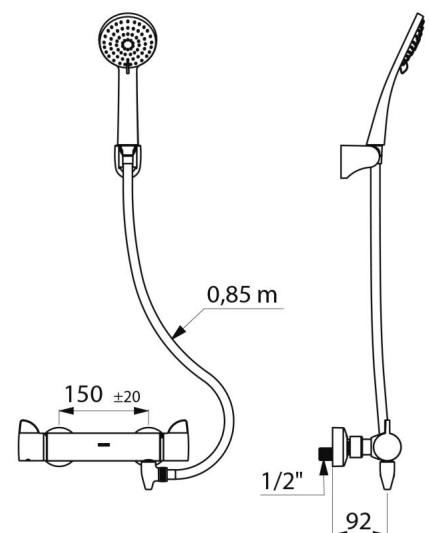

Conjunto de duche com misturadora termostática SECURITHERM

Ref. H9741HYG

Misturadora termostática bicomando Securitouch

PVP indicativo s/ IVA Portugal 2025: 341,70 €

DESCRIÇÃO

Conjunto de duche com misturadora termostática SECURITHERM - Ref. H9741HYG

Conjunto de duche termostático bicomando SECURITHERM com dispositivo auto dreno:

- Misturadora de duche com cartucho termostático anticalcário;
- Misturadora com segurança anti-queimaduras: fecho automático no caso de corte de água fria.

Função anti "duche frio": fecho automático no caso de corte de água quente. Isolamento térmico anti-queimaduras Securitouch.

Cartucho termostático anticalcário para a regulação da temperatura.

Cabeça cerâmica ¼ de volta para a regulação do débito.

Temperatura regulável de 25°C a 41°C.

Duplo limitador de temperatura: 1º limitador desbloqueável aos 38°C, 2º limitador ativado aos 41°C.

Possibilidade de realizar facilmente um choque térmico sem desmontar o manípulo nem corte da alimentação de água fria.

Débito limitado a 9 l/min.

Corpo de latão cromado e manípulos ERGO.

Saída de duche M1/2".

Filtros e válvulas antirretorno integradas nas entradas F3/4".

Misturadora com ligações murais excêntricas STOP/CHECK M1/2" M3/4".

- Chuveiro de duche (ref. 813) e suporte mural inclinável cromado (ref. 845).
- Ligação antiestagnação FM1/2" a colocar entre a saída inferior e o flexível de duche, para dreno automático do flexível e do chuveiro (ref. 880).

Misturadora particularmente adequada para estabelecimentos de cuidados de saúde, lares, hospitais e clínicas.

Misturadora adaptada para pessoas com mobilidade reduzida (PMR)

Misturadora de duche com garantia de 30 anos.

CARACTERÍSTICAS TÉCNICAS