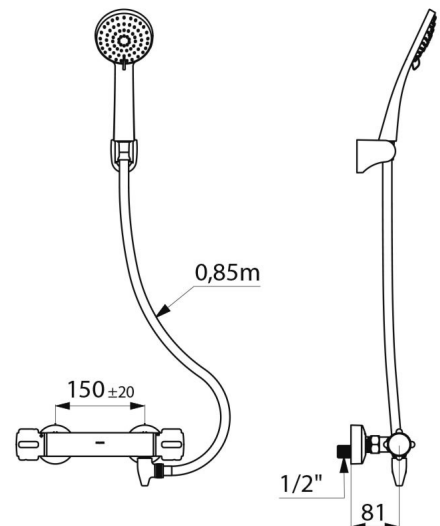

Conjunto de duche com misturadora termostática SECURITHERM

Ref. H9739HYG

Misturadora termostática bicomando

PVP indicativo s/ IVA Portugal 2025: 307,70 €

DESCRIÇÃO

Conjunto de duche com misturadora termostática SECURITHERM - Ref. H9739HYG

Conjunto de duche termostático bicomando SECURITHERM com dispositivo auto dreno:

- Misturadora de duche com cartucho termostático anticalcário:
- Misturadora com segurança anti-queimaduras: fecho automático no caso de corte de água fria.

Função anti "duche frio": fecho automático no caso de corte de água quente. Isolamento térmico anti-queimaduras Securitouch.

Cartucho termostático anticalcário para a regulação da temperatura.

Cabeça cerâmica ¼ de volta para a regulação do débito.

Temperatura regulável de 25°C a 40°C com limitador de temperatura ativado aos 38°C.

Possibilidade de realizar um choque térmico sem desmontar o manípulo nem corte da alimentação de água fria.

Débito regulado a 9 l/min.

Corpo de latão cromado e manípulos CLASSIC.

Saída de duche M1/2".

Filtros e válvulas antirretorno integradas nas entradas F3/4".

Misturadora com ligações murais excêntricas STOP/CHECK M1/2" M3/4".

- Chuveiro de duche (ref. 813) e suporte mural inclinável cromado (ref. 845).

- Ligação antiestagnação FM1/2" a colocar entre a saída inferior e o flexível de duche, para dreno automático do flexível e do chuveiro (ref. 880).

Misturadora particularmente adequada para estabelecimentos de cuidados de saúde, lares, hospitais e clínicas.

Misturadora adaptada para pessoas com mobilidade reduzida (PMR)

Misturadora de duche com garantia de 30 anos.

CARACTERÍSTICAS TÉCNICAS

Conjunto de duche com misturadora termostática SECURITHERM - Ref. H9739HYG