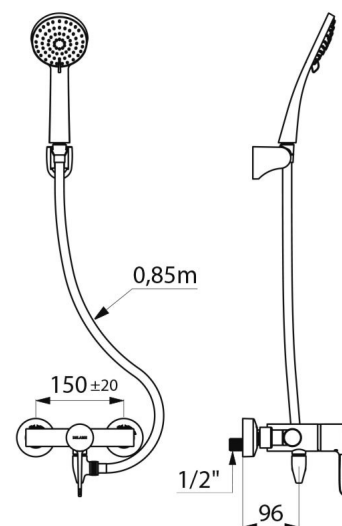

Conjunto de duche com misturadora termostática sequencial SECURITHERM

Ref. H9630HYG

Misturadora termostática sequencial sem válvula antirretorno

PVP indicativo s/ IVA Portugal 2025: 341,70 €

DESCRIÇÃO

Conjunto de duche com misturadora termostática sequencial SECURITHERM - Ref. H9630HYG

Conjunto de duche termostático sequencial SECURITHERM com dispositivo auto drenagem.

- Misturadora com cartucho termostático sequencial anticalcário: Misturadora termostática sequencial: abertura e fecho sobre a água fria. Misturadora sem válvula antirretorno nas entradas (limita a proliferação bacteriana).

Não existe qualquer risco de intercomunicação entre água quente e água fria. Misturadora sequencial com segurança anti-queimaduras: fecho automático no caso de corte de água fria ou de água quente.

Isolamento térmico anti-queimaduras Securitouch.

Temperatura regulável de água fria até 39°C com limitador de temperatura bloqueado aos 39°C.

Possibilidade de realizar um choque térmico.

Corpo com interior liso e de baixa capacidade de água.

Débito regulado a 9 l/min.

Corpo de latão cromado e alavanca Higiene L.100.

Saída de duche inferior M1/2".

Misturadora de parede com ligações excêntricas STOP/CHECK M1/2" M3/4".

Misturadora particularmente adequada para estabelecimentos de cuidados de saúde, lares, hospitais e clínicas.

- Chuveiro de duche (ref. 813) com flexível (ref. 836T3) e suporte mural inclinável cromado (ref. 845).

- Ligação antiestagnação FM1/2" a colocar entre a saída inferior e o flexível de duche, para dreno automático do flexível e do chuveiro (ref. 880).

Misturadora conforme as exigências da norma NF Médical (França).

Adaptado para pessoas com mobilidade reduzida (PMR).

Garantia 30 anos.

CARACTERÍSTICAS TÉCNICAS