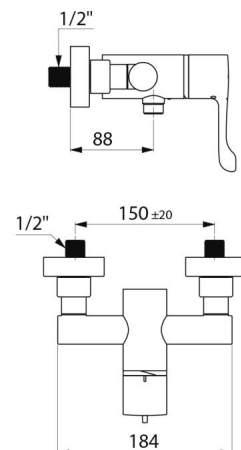

Misturadora de duche termostática sequencial SECURITHERM

Ref. H9630S

Misturadora termostática sem válvula antirretorno, saída inferior

PVP indicativo s/ IVA Portugal 2026: 271,41 €

DESCRIÇÃO

Misturadora de duche termostática sequencial SECURITHERM - Ref. H9630S

Misturadora de duche termostática sequencial SECURITHERM.
Misturadora termostática sequencial: abertura e fecho sobre a água fria.
Misturadora sem válvula antirretorno nas entradas (limita a proliferação bacteriana).
Não existe qualquer risco de intercomunicação entre água quente e água fria.
Misturadora sequencial com segurança anti-queimaduras: fecho automático em caso de corte de água fria ou de água quente.
Função anti "duche frio": fecho automático no caso de corte de alimentação de água quente.
Isolamento térmico anti-queimaduras Securitouch.
Cartucho termostático sequencial anticalcário para a regulação do débito e da temperatura.
Temperatura regulável de água fria até 39°C com limitador de temperatura ativado aos 39°C.
Possibilidade de realizar um choque térmico.
Corpo com interior liso (limita os nichos bacterianos).
Débito regulado a 9 l/min.
Corpo de latão cromado e alavanca Higiene L.100.
Saída de duche inferior M1/2".
Misturadora mural com ligações excêntricas standard M1/2" M3/4".
Misturadora particularmente adequada para estabelecimentos de cuidados de saúde, lares, hospitais e clínicas.
Misturadora termostática conforme as exigências da norma NF Médical (França).
Misturadora sequencial adaptada para pessoas com mobilidade reduzida (PMR).
Misturadora de duche com garantia de 30 anos.

CARACTERÍSTICAS TÉCNICAS

Misturadora de duche termostática sequencial SECURITHERM - Ref. H9630S