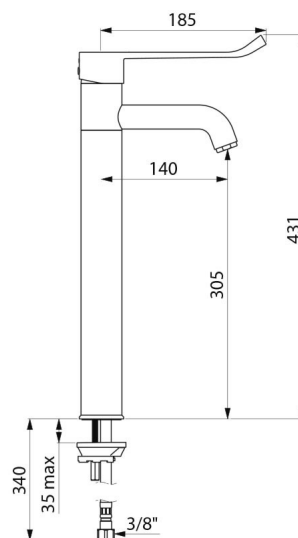

Misturadora de banca com equilíbrio de pressão SECURITHERM EP

Ref. 2565T3EP

Misturadora alta monofuro monocomando com cartucho EP

PVP indicativo s/ IVA Portugal 2025: 224,74 €

DESCRIÇÃO

Misturadora de banca com equilíbrio de pressão SECURITHERM EP - Ref. 2565T3EP

Misturadora de banca com equilíbrio de pressão SECURITHERM. Misturadora monofuro monocomando com bica fixa H.305 L.140. Misturadora alta com quebra-jatos higiênico adaptada para a colocação de um filtro terminal BIOFIL.

Segurança anti-queimaduras total: débito de AQ restrito em caso de corte de AF (e o inverso).

Cartucho cerâmico Ø 35 com equilíbrio de pressão com limitador de temperatura máxima pré-regulado.

Corpo e bica com interior liso (limita os nichos bacterianos).

Possibilidade de realizar facilmente um choque térmico sem desmontar a alavanca nem cortar a alimentação de água fria.

Débito limitado a 9 l/min a 3 bar.

Corpo e base de latão cromado.

Alavanca Higiene L.185 para comando sem contacto manual.

Flexíveis PEX F3/8" com filtros e válvulas antirretorno.

Fixação reforçada por 2 pernos em inox.

Misturadora mecânica com equilíbrio de pressão, particularmente adaptada para os estabelecimentos de cuidados de saúde, lares, hospitais e clínicas.

Misturadora monofuro adaptada para pessoas com mobilidade reduzida (PMR).

Garantia da misturadora de 30 anos.

CARACTERÍSTICAS TÉCNICAS

Misturadora de banca com equilíbrio de pressão SECURITHERM EP - Ref. 2565T3EP

Ligação	F3/8"
Tecnologia	Misturadora SECURITHERM EP
Altura	431 mm
Altura da saída	305 mm
Comprimento da bica	140 mm
Débito	9 l/min a 3 bar
Limitador de temperatura	SIM
Acabamento	Latão cromado
Padrões	ACS

VANTAGENS

EP : débito restrito de AQ no caso de corte de AF

EP : limita as variações de pressão