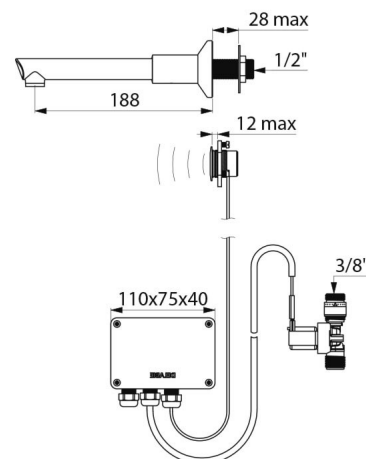

CARACTERÍSTICAS TÉCNICAS

Torneira de lavatório eletrónica mural TEMPOMATIC - Ref. 20801T2

Ligação	M3/8"
Tecnologia	Eletrónica
Profundidade	188 mm
Comprimento da bica	125 mm
Débito	4 l/min a 3 bar
Acabamento	Latão cromado

Padrões

Garantia