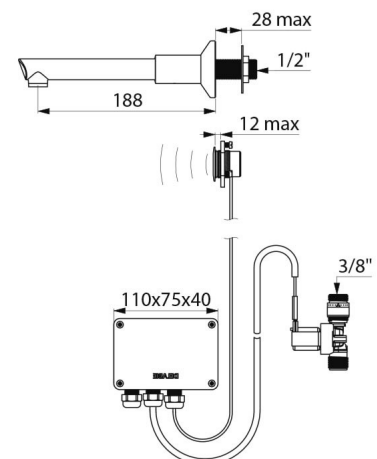

## DESCRIÇÃO

Torneira de lavatório eletrónica mural TEMPOMATIC - Ref. 20801T2

Torneira de lavatório eletrónica mural para fixação sobre painel.  
Torneira eletrónica com bica removível BIOCLIP.  
Torneira com raios infravermelhos, fornecida com 1 bica removível descartável em Hostaform® reciclável L.125.  
Módulo eletrónico independente IP65.  
Alimentação por corrente com transformador 230/12V.  
Bica e base com interior liso (limita os nichos bacterianos).  
Limpeza periódica parametrizável (pré-regulada a cerca de 60 segundos todas as 24h após a última utilização).  
Débito limitado a 4 l/min a 3 bar.  
Sensor de presença infravermelhos antichoque.  
Célula de deteção independente, para colocar sobre painel mural.  
Eletroválvula M3/8" com junta filtro.  
Base Ø 60 em latão cromado.  
Segurança antibloqueio em posição aberta.  
Torneira conforme as exigências da norma NF Médica (França).  
Altura de instalação recomendada: 110-200 mm acima do plano do lavatório.  
Torneira eletrónica, particularmente adequada para estabelecimentos de cuidados de saúde, lares, hospitais e clínicas.  
Torneira eletrónica adaptada para pessoas com mobilidade reduzida (PMR).  
Torneira com garantia de 30 anos.  
Dois modos de fecho possíveis:  
- modo standard: abertura temporizada, fecho automático.  
- modo ON/OFF: fecho voluntário ou após 30 minutos de abertura.  
Possibilidade de realizar um choque térmico.  
No modo ON/OFF, posicionar a célula sobre o lado da torneira.

## CARACTERÍSTICAS TÉCNICAS

Torneira de lavatório eletrónica mural TEMPOMATIC - Ref. 20801T2

Ligação	M3/8"
Tecnologia	Eletrónica
Profundidade	188 mm
Comprimento da bica	125 mm
Débito	4 l/min a 3 bar
Acabamento	Latão cromado
Padrões	ACS CE
Garantia	