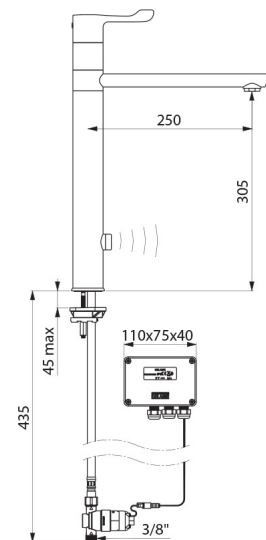

Misturadora de banca eletrónica TEMPOMATIC MIX

Ref. 20464T4

Bica orientável H.305 L.250

PVP indicativo s/ IVA Portugal 2025: 526,37 €

DESCRIÇÃO

Misturadora de banca eletrónica TEMPOMATIC MIX - Ref. 20464T4

Misturadora de banca eletrónica com bica alta orientável L.250 H.305. Módulo eletrónico independente IP65. Alimentação por pilhas 123 Lítio 6V. Débito pré-regulado a 4 l/min a 3 bar, ajustável de 1,5 a 6 l/min com quebra-jatos anticalcário adaptado para colocação de um filtro terminal BIOFIL. Corpo e bica com interior liso (limita os nichos bacterianos). Limpeza periódica parametrizável (pré-regulada a ~60 segundos todas as 24h após a última utilização com a finalidade de evitar a estagnação na rede em caso de não utilização prolongada). Possibilidade de realizar um choque térmico. Detetor de presença infravermelhos antichoque. Corpo e bica em latão maciço cromado com fixação reforçada por 2 pernos em inox. Regulação de temperatura por alavanca Higiene L.100. Flexíveis PEX com filtros e eletroválvulas M3/8". Segurança antibloqueio em posição aberta. Eletroválvulas a montante da câmara de mistura. Conforme as exigências da norma NF Médical (França). Garantia 30 anos.

CARACTERÍSTICAS TÉCNICAS

Misturadora de banca eletrónica TEMPOMATIC MIX - Ref. 20464T4

Ligação	M3/8"
Tecnologia	Eletrónica
Altura	420 mm
Altura da saída	305 mm
Comprimento da bica	250 mm
Débito	4 l/min
Acabamento	Latão cromado

Padrões	
Garantia	

VANTAGENS

- Purga automática antiproliferação bacteriana
- Corpo/bica com interior liso reduz as bactérias
- Fracionamento de entrega, débito pré-reg. 4 l/min
- Detecção infravermelhos sem contacto manual