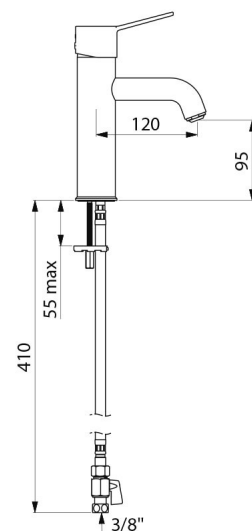

Misturadora de lavatório mecânica BIOCLIP

Ref. 2821T

Misturadora mecânica monofuro removível H.95 L.120, manípulo compacto

PVP indicativo s/ IVA Portugal 2026: 269,82 €

DESCRIÇÃO

Misturadora de lavatório mecânica BIOCLIP - Ref. 2821T

Misturadora de lavatório mecânica.
Misturadora mecânica BIOCLIP: torneira totalmente removível para limpeza/desinfecção.
Misturadora monofuro com bica H.95 L.120 equipada com saída BIOSAFE higiénica.
Bica adaptada para instalação de um filtro terminal BIOFIL.
Cartucho cerâmico Ø 35 com limitador de temperatura máxima pré-regulado. Possibilidade de realizar facilmente um choque térmico sem desmontar o manípulo nem cortar a alimentação de água fria.
Corpo e bica com interior liso e de baixa capacidade de água.
Sem qualquer risco de intercomunicação entre água quente e água fria.
Ausência de válvula antirretorno nas entradas.
Débito regulado a 5 l/min.
Comando por manípulo compacto.
Sem vareta e sem válvula.
Flexíveis PEX F3/8" fornecidos com torneiras de segurança de latão cromado. Fixação reforçada por 2 pernos em inox.
Misturadora mecânica particularmente adaptada para estabelecimentos de cuidados de saúde, lares, hospitais e clínicas.
Misturadora monofuro adaptada para pessoas com mobilidade reduzida (PMR).
Misturadora conforme as exigências da norma NF Médical (França).
Misturadora com garantia de 30 anos.
Modelo disponível na versão com tubos de cobre.

CARACTERÍSTICAS TÉCNICAS

Misturadora de lavatório mecânica BIOCLIP - Ref. 2821T

Ligação	F3/8"
Tecnologia	Misturadora removível BIOCLIP
Altura da saída	95 mm
Comprimento da bica	120 mm
Débito	5 l/min
Limitador de temperatura	SIM
Acabamento	Latão cromado

Padrões

VANTAGENS

Higiene : removível para limpeza interna