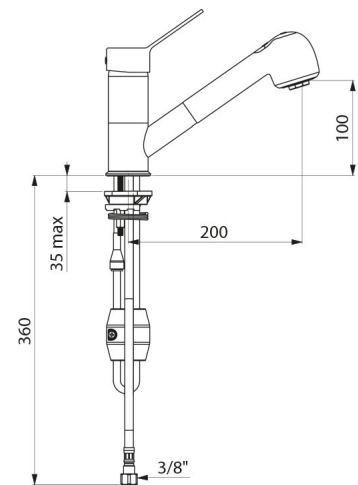

Misturadora de banca mecânica com chuveiro extraível

Ref. 2211

Misturadora mecânica monofuro com chuveiro extraível

PVP indicativo s/ IVA Portugal 2026: 233,60 €

DESCRIÇÃO

Misturadora de banca mecânica com chuveiro extraível - Ref. 2211

Misturadora de banca mecânica adaptada para banheiras de bebé. Misturadora monofuro com chuveiro extraível com bica orientável H.100 L.200.

Cartucho cerâmico Ø 40 com limitador de temperatura máxima pré-regulado. Isolamento térmico anti-queimaduras Securitouch.

Misturadora mecânica com chuveiro extraível com 2 jatos alternados, quebra-jatos/jato chuva.

Corpo com interior liso.

Débito limitado a 7 l/min a 3 bar.

Corpo em latão cromado e comando por manípulo compacto.

Flexível de chuveiro BIOSAFE antiproliferação bacteriana: poliuretano transparente para garantir a sua substituição no caso de presença de biofilme, interior e exterior lisos.

Flexível com diâmetro pequeno (interior Ø 6): baixo conteúdo de água.

Contrapeso específico.

Flexíveis PEX F3/8".

Fixação reforçada por 2 pernos em inox.

Misturadora mecânica, particularmente adaptada para os estabelecimentos de cuidados de saúde, lares, hospitais e clínicas.

Misturadora monofuro adaptada para pessoas com mobilidade reduzida (PMR).

Misturadora com garantia de 30 anos.

CARACTERÍSTICAS TÉCNICAS

Misturadora de banca mecânica com chuveiro extraível - Ref. 2211

Ligação	F3/8"
Altura	162 mm
Altura da saída	100 mm
Comprimento da bica	200 mm
Débito	7 l/min a 3 bar
Limitador de temperatura	SIM
Acabamento	Latão cromado

Padrões

ACS

Garantia

VANTAGENS

Higiene : flexível transparente com interior liso

Ergonomia : manípulo compacto para fácil preensão

Conforto : misturadora chuveiro extraível 2 jatos