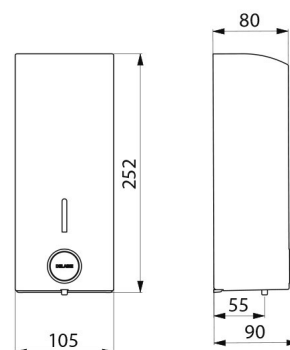

Doseador de sabão mural, 1 litro

Ref. 510582

Doseador de sabão líquido ou gel hidroalcoólico

PVP indicativo s/ IVA Portugal 2026: 95,14 €

DESCRIÇÃO

Doseador de sabão mural, 1 litro - Ref. 510582

Doseador de sabão mural com abertura suave.
 Doseador de sabão líquido ou gel hidroalcoólico.
 Modelo antivandalismo com fechadura embutida e chave standard DELABIE.
 Monobloco em Inox 304 bacteriostático.
 Corpo articulado monobloco (uma só peça) para fácil manutenção e melhor limpeza.
 Botão de pressão com abertura suave: adaptado para todos, pessoas com mobilidade reduzida, deficientes, crianças...
 Antibloqueio: uma só dose por pressão, mesmo em caso de pressão contínua.
 Bomba doseadora sem desperdício, anti-gota (à prova de água).
 Reservatório com uma abertura grande: facilita o enchimento por bidões de grande capacidade.
 Reservatório não permite a estagnação do sabão.
 Janela de controlo de nível.
 Acabamento inox 304 polido satinado.
 Espessura inox : 1 mm.
 Capacidade: 1 litro.
 Dimensões: 90 x 105 x 252 mm.
 Para sabão líquido de base vegetal, com viscosidade máxima de: 3 000 mPa.s ou 3000 cP.
 Compatível com gel hidroalcoólico.
 Doseador de sabão mural com garantia de 30 anos.

Altura	252 mm
Profundidade	90 mm
Largura	105 mm
Volume	Reservatório 1 litro
Espessura	1 mm
Acabamento	Inox 304 polido satinado

Padrões

Garantia

Reparação