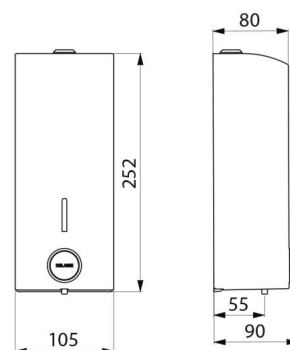

## CARACTERÍSTICAS TÉCNICAS

**Doseador de sabão mural, 1 litro - Ref. 510582**

Altura	252 mm
Profundidade	90 mm
Largura	105 mm
Volume	Reservatório 1 litro
Espessura	1 mm
Acabamento	Inox 304 polido satinado