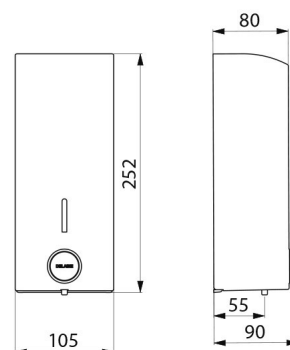

## DESCRIÇÃO

**Doseador de sabão mural, 1 litro - Ref. 510580**

Doseador de sabão mural com abertura suave.  
 Doseador de sabão líquido ou gel hidroalcoólico.  
 Modelo antivandalismo com fechadura embutida e chave standard DELABIE.  
 Monobloco em Inox 304 bacteriostático.  
 Corpo articulado monobloco (uma só peça) para fácil manutenção e melhor higiene.  
 Botão de pressão com abertura suave: adaptado para todos, pessoas com mobilidade reduzida, deficientes, crianças...  
 Antibloqueio: uma só dose por pressão, mesmo em caso de pressão contínua.  
 Bomba doseadora sem desperdício, anti-gota (estanque à água).  
 Reservatório com uma abertura grande: facilita o enchimento por bidões de grande capacidade.  
 Reservatório não permite a estagnação do sabão.  
 Janela de controlo de nível.  
 Acabamento inox 304 polido brilhante.  
 Espessura do inox: 1 mm.  
 Capacidade: 1 litro.  
 Dimensões: 90 x 105 x 252 mm.  
 Para sabão líquido de base vegetal, com viscosidade máxima de: 3 000 mPa.s ou 3000 cP.  
 Compatível com gel hidroalcoólico.  
 Doseador de sabão mural com garantia de 30 anos.

## CARACTERÍSTICAS TÉCNICAS

**Doseador de sabão mural, 1 litro - Ref. 510580**

Altura	252 mm
Profundidade	90 mm
Largura	105 mm
Volume	Reservatório 1 litro
Espessura	1 mm
Acabamento	Inox 304 polido brilhante