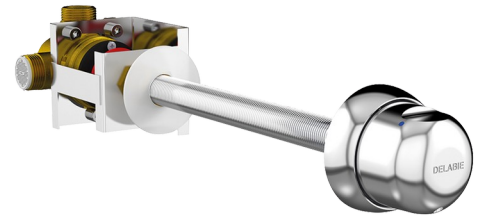

TEMPOMIX lavatório M3/4"

Ref. 796210

Temporização ~7 seg

DESCRIÇÃO

TEMPOMIX lavatório M3/4" - Ref. 796210

Comando para TEMPOMIX lavatório, ~7seg.
Para divisória de 220 mm máx.

VANTAGENS

Para atravessar a parede

CARACTERÍSTICAS TÉCNICAS

TEMPOMIX lavatório M3/4" - Ref. 796210

Profundidade 220 mm

Padrões **ACS**