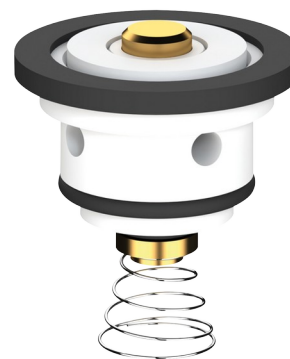

Saco de renovação BINECO

Ref. KBP311N

DESCRIÇÃO

Saco de renovação BINECO - Ref. KBP311N

Saco de renovação BINECO para torneira de bebedouro, bica-bebedouro e botão de arranque de duche.

VANTAGENS

Fácil manutenção

CARACTERÍSTICAS TÉCNICAS

Saco de renovação BINECO - Ref. KBP311N

Tecnologia

Temporizada