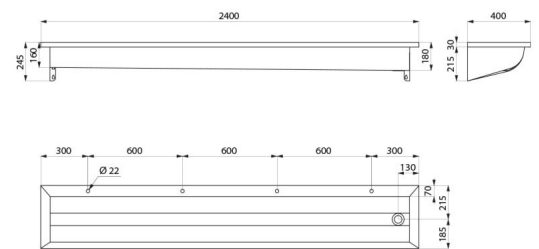

Acabamento polido satinado.

Espessura do inox: 0,8 mm para a cuba e 1,5 mm para a envolvente e suportes de montagem.

Fácil instalação: sem cobre-juntas para instalar, lavatório leve.

Possibilidade de instalar torneiras de parede ou de bancada.

Esgoto à direita.

Com 4 furos para torneira Ø 22.

Fornecido com válvula higiénica M1"1/4 com grelha côncava. Sem furo ladrão.

Fornecido com fixações.

Marcação CE. Em conformidade com a norma EN 14296.

Peso: 13 kg.

Altura	245 mm
Comprimento	2400 mm
Largura	400 mm
Espessura	0,8 mm (cuba) e 1,5 mm (envolvente e suportes de montagem)
Acabamento	Inox 304 polido satinado

Padrões

Garantia