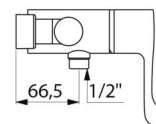

VANTAGENS

- Sequencial : abertura/fecho sobre a água fria
- Máxima higiene : ausência de válvula antirretorno
- SECURITHERM : segurança anti-queimaduras otimizada
- Termostática : estabilidade da temperatura total