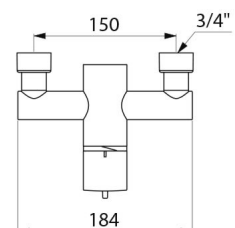

## CARACTERÍSTICAS TÉCNICAS

Misturadora de duche termostática sequencial SECURITHERM - Ref. 9630

Tecnologia	Misturadora termostática sequencial SECURITHERM Securitouch
Comprimento	184 mm
Débito	9 l/min a 3 bar
Limitador de temperatura	SIM
Acabamento	Latão cromado
Padrões	     
Garantia	