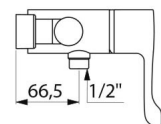

## CARACTERÍSTICAS TÉCNICAS

Misturadora de duche termostática sequencial SECURITHERM - Ref. 9630

Tecnologia	Misturadora termostática sequencial SECURITHERM Securitouch
Comprimento	184 mm
Débito	9 l/min a 3 bar
Limitador de temperatura	SIM
Acabamento	Latão cromado
Padrões	     
Garantia	