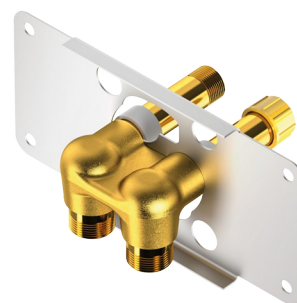

# Coletor de alimentação encastrado para SPORTING 2 SECURITHERM

Ref. 714612

Para SPORTING 2 SECURITHERM a pilhas ou temporizado - Kit 1/2

## DESCRIÇÃO

Coletor de alimentação encastrado para SPORTING 2 SECURITHERM - Ref. 714612

Coletor de alimentação encastrado, kit 1/2:

Coletor compacto para painel de duche SPORTING 2 SECURITHERM a pilhas ou temporizado.

Alimentação encastrada superior ou inferior.

Fornecido com tampões montados para facilitar o teste de pressão.

Montagem facilitada da placa de fixação: sistema de baioneta que permite manter os tampões no sítio.

Fixação por parafuso ou alicate de cravar.

Instalação modulável (calhas, parede de alvenaria):

- Instalação sobre calhas (com ou sem espaçadores fornecidos): compatível com revestimentos de 24 a 68 mm (respeitando a profundidade de encastre mínima de 48 mm).