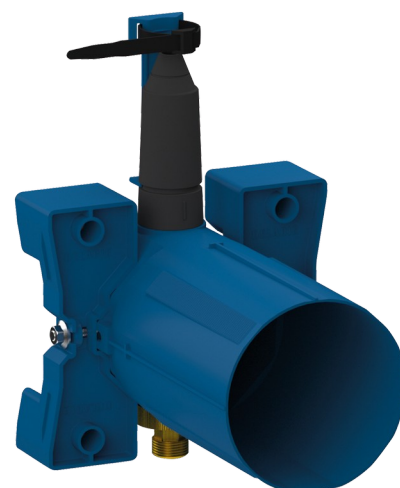

Caixa de encastrar TEMPOMATIC 4 de duche

Ref. 443PBOX

Pilhas, kit 1/2

DESCRIÇÃO

Caixa de encastrar TEMPOMATIC 4 de duche - Ref. 443PBOX

Caixa de encastrar estanque para TEMPOMATIC 4 de duche, kit 1/2:
Flange com junta de estanquidade.

Ligação hidráulica pelo exterior e manutenção pela frente.

Instalação modulável (calhas, parede em alvenaria, painel).

Compatível com revestimentos de 10 a 120 mm (respeitando a profundidade de encastre mínima de 93 mm).

Torneira de segurança e de regulação de débito, filtro, válvula antirretorno e cartucho integrados e acessíveis pela frente.

Entrega em 2 kits: purga da rede segura, sem elemento sensível.

Garantia 30 anos.

A encomendar com a placa de comando com a ref. 443218.

CARACTERÍSTICAS TÉCNICAS

Caixa de encastrar TEMPOMATIC 4 de duche - Ref. 443PBOX

Ligação	1/2"
Tecnologia	Eletrónica
Profundidade	10 - 120 mm
Largura	170
Padrões	ACS
Garantia	