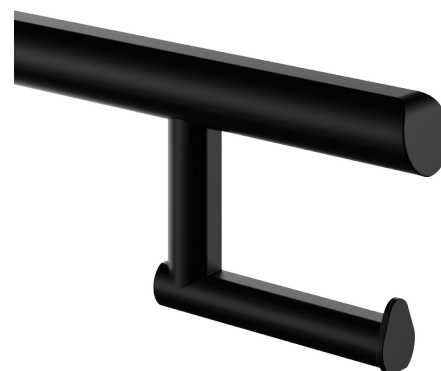

Porta rolo WC preto para barra de apoio Be-Line®

Ref. 511965BK

Rolo

DESCRIÇÃO

Porta rolo WC preto para barra de apoio Be-Line® - Ref. 511965BK

Porta rolo WC para barra de apoio rebatível Be-Line®.

Suporte para papel WC em rolo.

Acabamento preto mate.

Instalação sem desmontar a barra de apoio para sanita.

Tratamento antibacteriano: ótima proteção contra o desenvolvimento bacteriano.

Garantia 30 anos.

VANTAGENS

Fácil instalação sem desmontar a barra

CARACTERÍSTICAS TÉCNICAS

Porta rolo WC preto para barra de apoio Be-Line® - Ref. 511965BK

| | |
|-------------|---|
| Altura | 104 mm |
| Comprimento | 148 mm |
| Acabamento | Preto mate |
| Garantia |  |