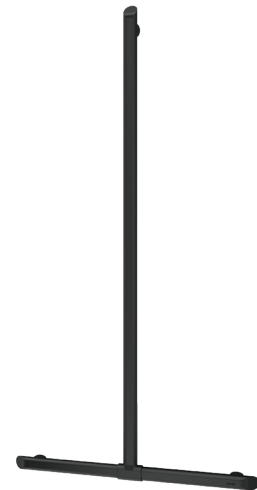

# Barra de apoio em T com barra vertical deslizante Be-Line®

Ref. 511944BK

Alumínio epoxy preto mate

Tubo alumínio, espessura: 3 mm. Pontos de fixação em alumínio maciço. Perfil redondo Ø 35 com pega ergonómica antirrotação para uma ótima preensão.

Acabamento alumínio epoxy preto mate proporciona um agradável contraste visual com a parede clara.

Fixações ocultas.

Fornecido com parafusos em inox Ø 8 x 70 mm para parede de betão.

Dimensões: 1130 x 500 mm.

Testado com peso superior a 200 kg. Peso máximo recomendado do utilizador: 135 kg.

Garantia da barra de 30 anos. Marcação CE.

## CARACTERÍSTICAS TÉCNICAS

**Barra de apoio em T com barra vertical deslizante Be-Line® - Ref. 511944BK**

Altura	1130 mm
Comprimento	500 mm
Diâmetro	Ø 35
Distância da parede	38 mm
Espessura	3 mm
Acabamento	Alumínio epoxy preto mate
Padrões	
Garantia	