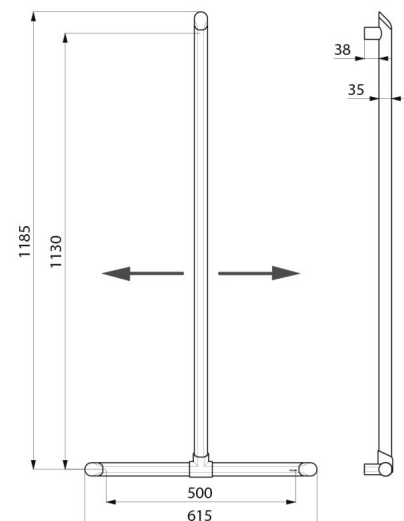

Barra de apoio em T com barra vertical deslizante Be-Line®

Ref. 511944BK

Alumínio epoxy preto mate

DESCRIÇÃO

Barra de apoio em T com barra vertical deslizante Be-Line® - Ref. 511944BK

Barra de apoio em T Be-Line® Ø 35 com barra vertical deslizante para duche. Utilização como barra de apoio e ajuda em posição de pé.

Ajuda e protege a entrada e deslocação segura no duche por pessoas com mobilidade reduzida (PMR).

Função de barra de duche em T se adicionar um suporte para chuveiro e/ou saboneteira.

Colocação da barra vertical regulável na instalação: possibilidade de mudar a posição sobre a direita ou a esquerda da barra para se adaptar à instalação (colocação de torneira, profundidade do banco de duche...).

Tubo alumínio, espessura: 3 mm. Pontos de fixação em alumínio maciço. Perfil redondo Ø 35 com pega ergonómica antirrotação para uma ótima preensão.

Acabamento alumínio epoxy preto mate proporciona um agradável contraste visual com a parede clara.

Superfície homogénea facilita a manutenção e higiene.

Distância entre a barra e a parede de 38 mm: espaço mínimo que interdita a passagem do antebraço por forma a evitar os riscos de fratura em caso de queda.

Fixações ocultas.

Fornecido com parafusos em inox Ø 8 x 70 mm para parede de betão.

Dimensões: 1130 x 500 mm.

Testado com peso superior a 200 kg. Peso máximo recomendado do utilizador: 135 kg.

Garantia da barra de 30 anos. Marcação CE.

CARACTERÍSTICAS TÉCNICAS

Barra de apoio em T com barra vertical deslizante Be-Line® - Ref. 511944BK

Altura	1130 mm
Comprimento	500 mm
Diâmetro	Ø 35
Distância da parede	38 mm
Espessura	3 mm
Acabamento	Alumínio epoxy preto mate
Padrões	
Garantia	

VANTAGENS

Design inovador adaptado a todos

Posição da barra vertical ajustável

Conforto : pega ergonomica antirrotação

Testado com mais de 200 kg