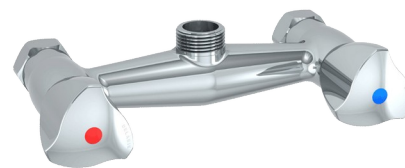

## Subconjunto para misturadora mural

Ref. G6493

Para entre-eixos 150 mm

### DESCRIÇÃO

Subconjunto para misturadora mural - Ref. G6493

Subconjunto para conjuntos de pré-lavagem com misturadora mural.  
Para as referências G6432 e G6433.  
Latão cromado.  
Entre-eixos 150 mm.

### CARACTERÍSTICAS TÉCNICAS

Subconjunto para misturadora mural - Ref. G6493

Ligação	3/4"
Acabamento	Latão cromado
Padrões	