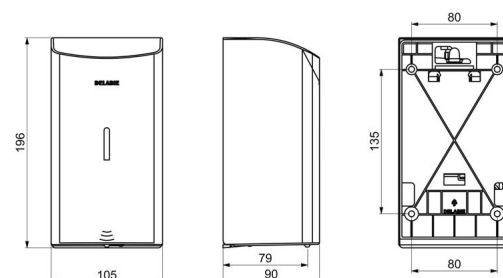

VANTAGENS

- Higiene total : sem contacto manual
- Conforto : doseador de sabão eletrónico
- Bomba doseadora antidesperdício
- Sabão líquido ou gel hidroalcoólico