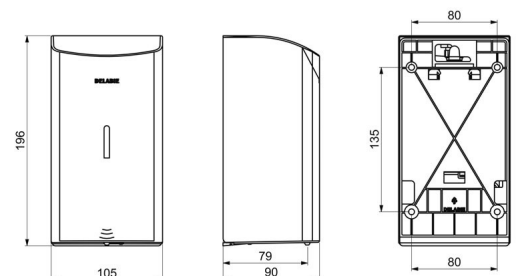

VANTAGENS

Higiene total : sem contacto manual

Conforto : doseador de sabão eletrónico

Bomba doseadora antidesperdício

Sabão líquido ou gel hidroalcoólico