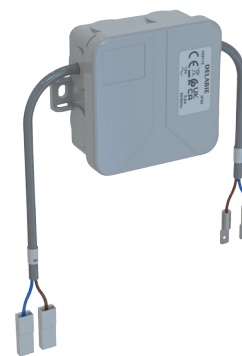

Módulo eletrónico

Ref. 428112

Para TEMPOMATIC urinol para atravessar a parede

DESCRIÇÃO

Módulo eletrónico - Ref. 428112

Módulo eletrónico.
 Para urinol individual.
 Para torneiras TEMPOMATIC de urinol, para atravessar a parede.
 Funciona com alimentação de 12V.
 Transformador não fornecido.
 Dimensões: 105 x 105 x 60 mm.

VANTAGENS

Fácil manutenção

CARACTERÍSTICAS TÉCNICAS

Módulo eletrónico - Ref. 428112

Alimentação	12 V
Tecnologia	Eletrónica
Profundidade	60 mm
Comprimento	105 mm
Largura	105 mm