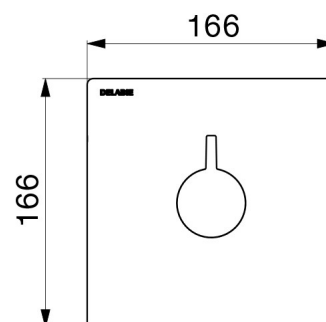

VANTAGENS

Sequencial : abertura/fecho sobre a água fria

Máxima higiene : ausência de válvula antirretorno

SECURITHERM : segurança anti-queimaduras otimizada

Termostática : estabilidade da temperatura total