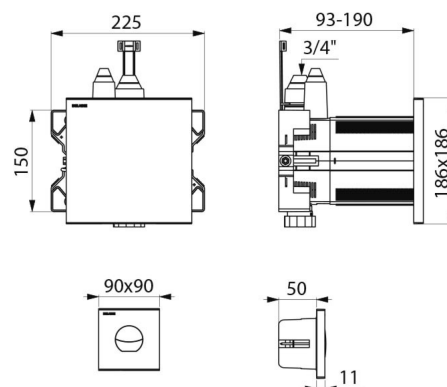

VANTAGENS

Comando lateral suave acessível para PMR

Botões antibloqueio e placas em inox satinado

Sistema fiável - Fácil manutenção pela frente

Volume de descarga 3l/6l ajustável a 2l/4l