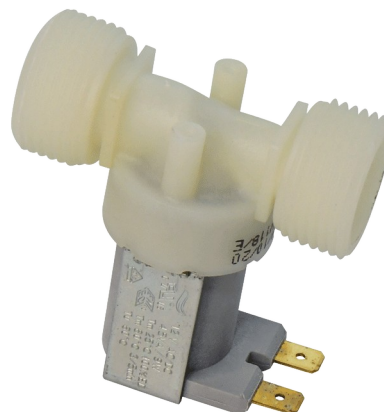

Eletroválvula

Ref. 429101

Para TEMPOMATIC multi-urinóis

DESCRIÇÃO

Eletroválvula - Ref. 429101

Eletroválvula com filtro.

Para TEMPOMATIC urinol.

Ligações M3/4".

Funciona com alimentação de 12V.

Dimensões: 62 x 49,3 mm.

VANTAGENS

Fácil manutenção

CARACTERÍSTICAS TÉCNICAS

Eletroválvula - Ref. 429101

Alimentação	12 V
Ligação	M 3/4"
Tecnologia	Eletrónica
Altura	7,8 mm + 49,3 mm
Largura	62 mm