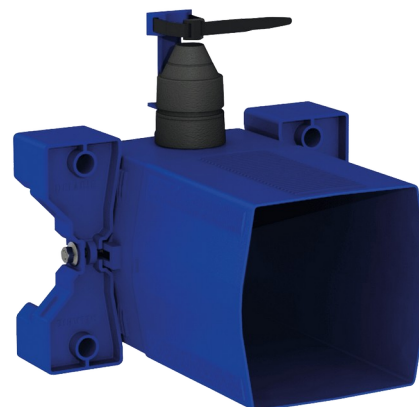

Caixa de encastrar estanque para TEMPOFLUX 3 WC

Ref. 763BOX

Para torneira temporizada de WC - Kit 1/2

DESCRIÇÃO

Caixa de encastrar estanque para TEMPOFLUX 3 WC - Ref. 763BOX

Caixa de encastramento estanque, kit 1/2:
 Para sistema de descarga sem reservatório: para ligação direta à canalização.
 Compatível com torneiras temporizadas para WC.
 Flange com junta de estanquidade.
 Ligação hidráulica pelo exterior e manutenção pela frente.
 Instalação modular (calhas, parede em alvenaria, painel).
 Compatível com revestimentos de 10 a 120 mm (respeitando a profundidade de encastramento mínima de 93 mm).
 Adaptável com tubo de alimentação standard ou "tubo em tubo".
 Torneira de segurança e de regulação de débito, módulo de abertura e cartucho integrados e acessíveis pela frente.
 Proteção antisifónica no interior da caixa.
 Purga da rede segura sem elemento sensível.
 Saída com casquilho para tubo PVC Ø 26/32.
 Garantia 30 anos.
 A encomendar com as placas de comando com as referências: 763000, 763040, 763041 ou 763030.

CARACTERÍSTICAS TÉCNICAS

Caixa de encastrar estanque para TEMPOFLUX 3 WC - Ref. 763BOX

Ligação	F3/4"
Tecnologia	Temporizada
Altura	150 mm
Profundidade	93 a 190 mm
Largura	225 mm
Padrões	 
Garantia	

VANTAGENS

Instalação encastrável fácil

Caixa 100% estanque

Adaptável à espessura da divisória