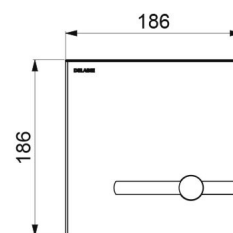

VANTAGENS

Higiene total : sem contacto manual

Descarga direta : sem estagnação de água

Abertura voluntária ou automática

Alimentação por corrente 230/6V