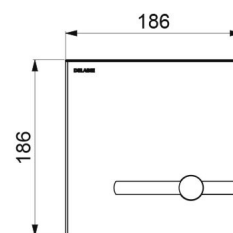

VANTAGENS

Higiene total : sem contacto manual

Descarga direta : sem estagnação de água

Abertura voluntária ou automática

Alimentação por pilhas 123 Lítio 6 V