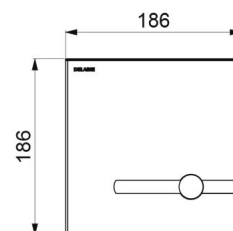

VANTAGENS

Higiene total : sem contacto manual

Descarga direta : sem estagnação de água

Abertura voluntária ou automática

Alimentação por pilhas 123 Lítio 6 V