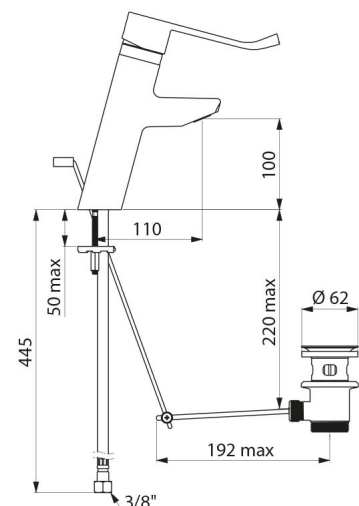

VANTAGENS

Higiene : corpo com baixa capacidade de água

Função choque térmico sem desmontar a alavanca

Limitador de temperatura máxima pré-regulado

Alavanca Higiene para comando sem contacto manual