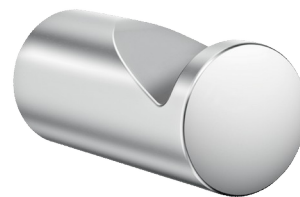

# Cabide gancho

Ref. 510047S

Cabide mural

## DESCRIÇÃO

**Cabide gancho - Ref. 510047S**

Cabide design e compacto.  
 Cabide mural.  
 Acabamento inox 304 bacteriostático polido satinado.  
 Fixações invisíveis.  
 Dimensões: Ø 18 x 40 mm.  
 Cabide design com garantia de 30 anos.

## VANTAGENS

Fácil instalação

Fixações invisíveis

Inox 304 : limita o desenvolvimento bacteriano

Cabide design e compacto

## CARACTERÍSTICAS TÉCNICAS

**Cabide gancho - Ref. 510047S**

Comprimento	40 mm
Largura	Ø 18 mm
Acabamento	Inox 304 polido satinado
Garantia	